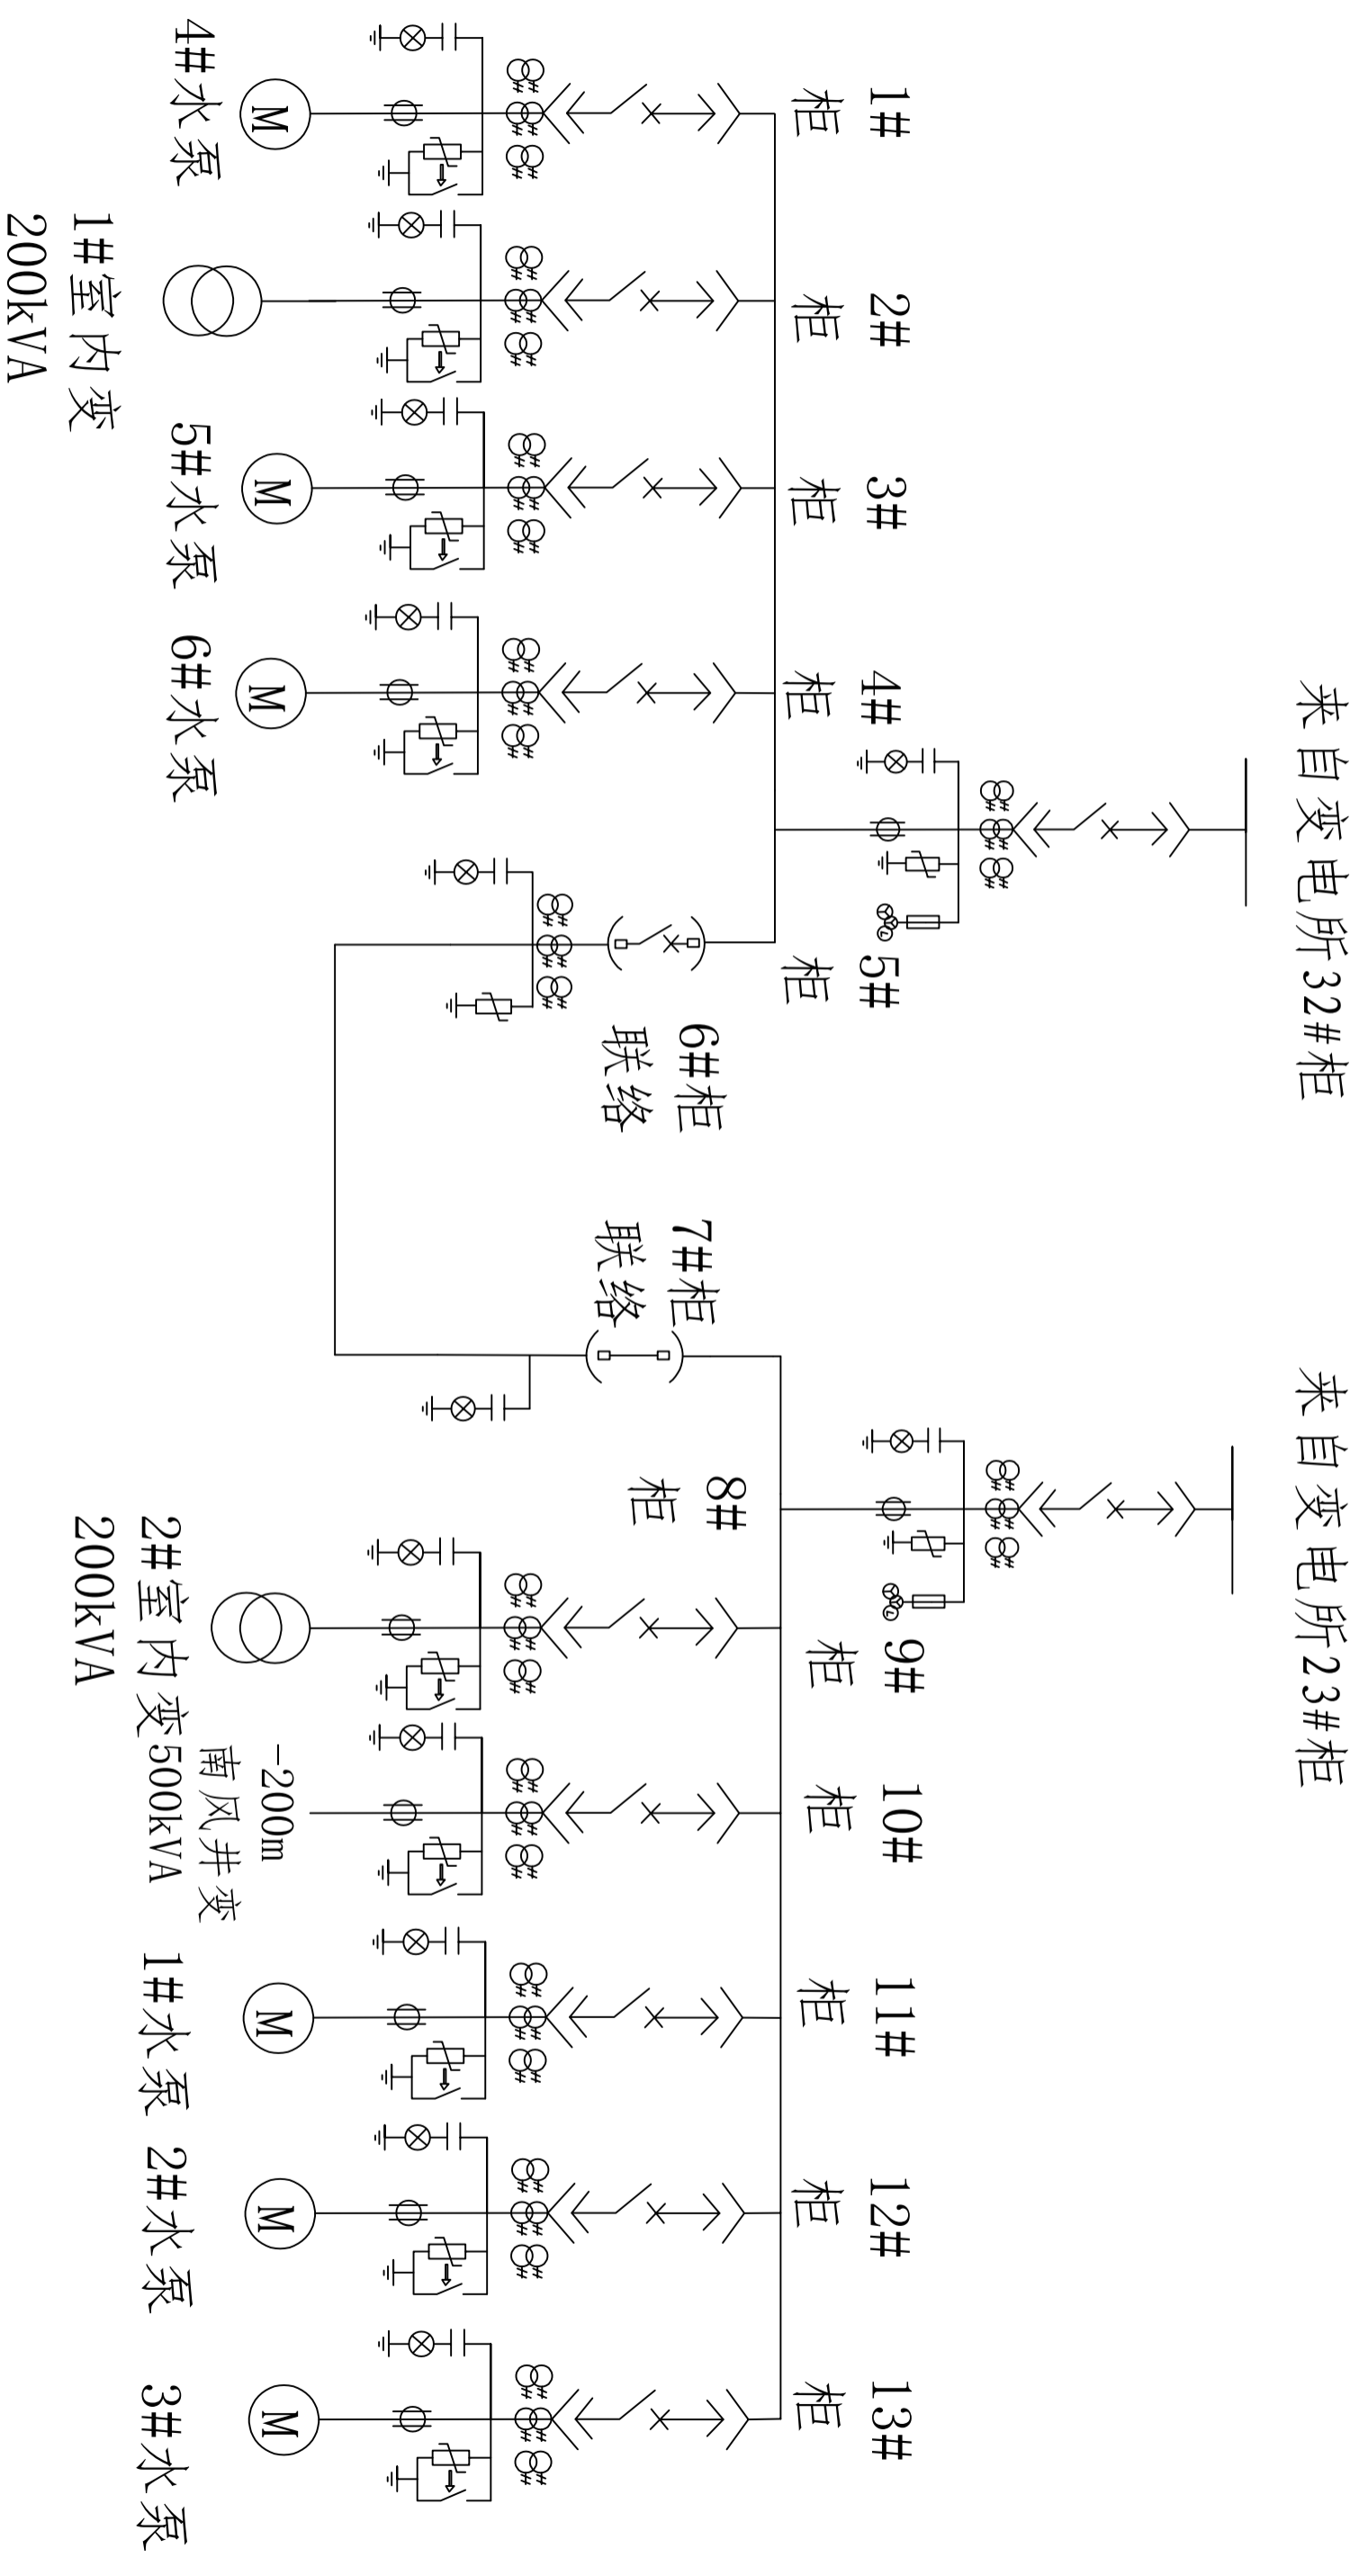

丰山铜矿-150m中段水泵房高压供配电系统图

中国有色集团大冶有色金属有限责任公司

丰山铜矿-150m中段水泵房高压供配电系统图

审批

图号	FSTK-53	图幅	A3	审核	
绘图	柯加刚	日期	2024.4	校准	