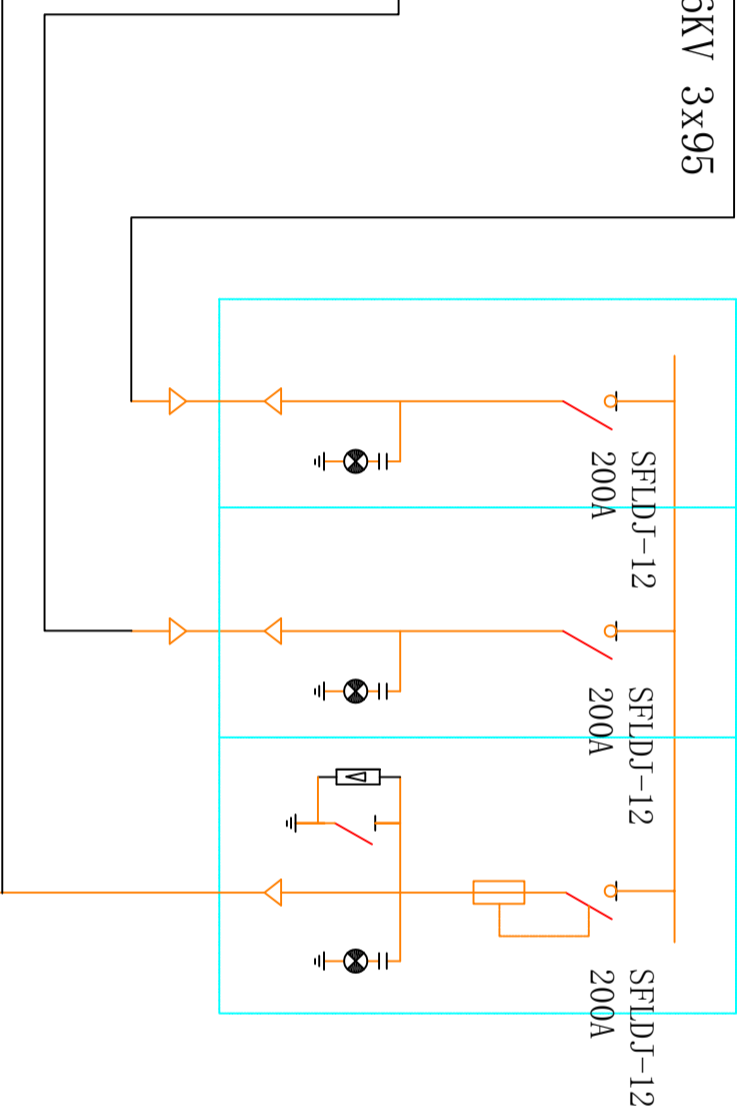

# 丰山铜矿-380米中段北缘7线风机变供配电系统图

来自-380米中段北缘10线变

ZR-YJV22-6KV 3x95

来自-380米中段南缘16线变

ZR-YJV22-6KV 3x95

ZR-YJV22-6KV 3x95

中国有色集团大冶有色金属有限责任公司

丰山铜矿-380米中段北缘7线风机变供配电系统图

图号	FSTK-022	图幅	A3	审核	
绘图	柯加刚	日期	2024.4	核准	