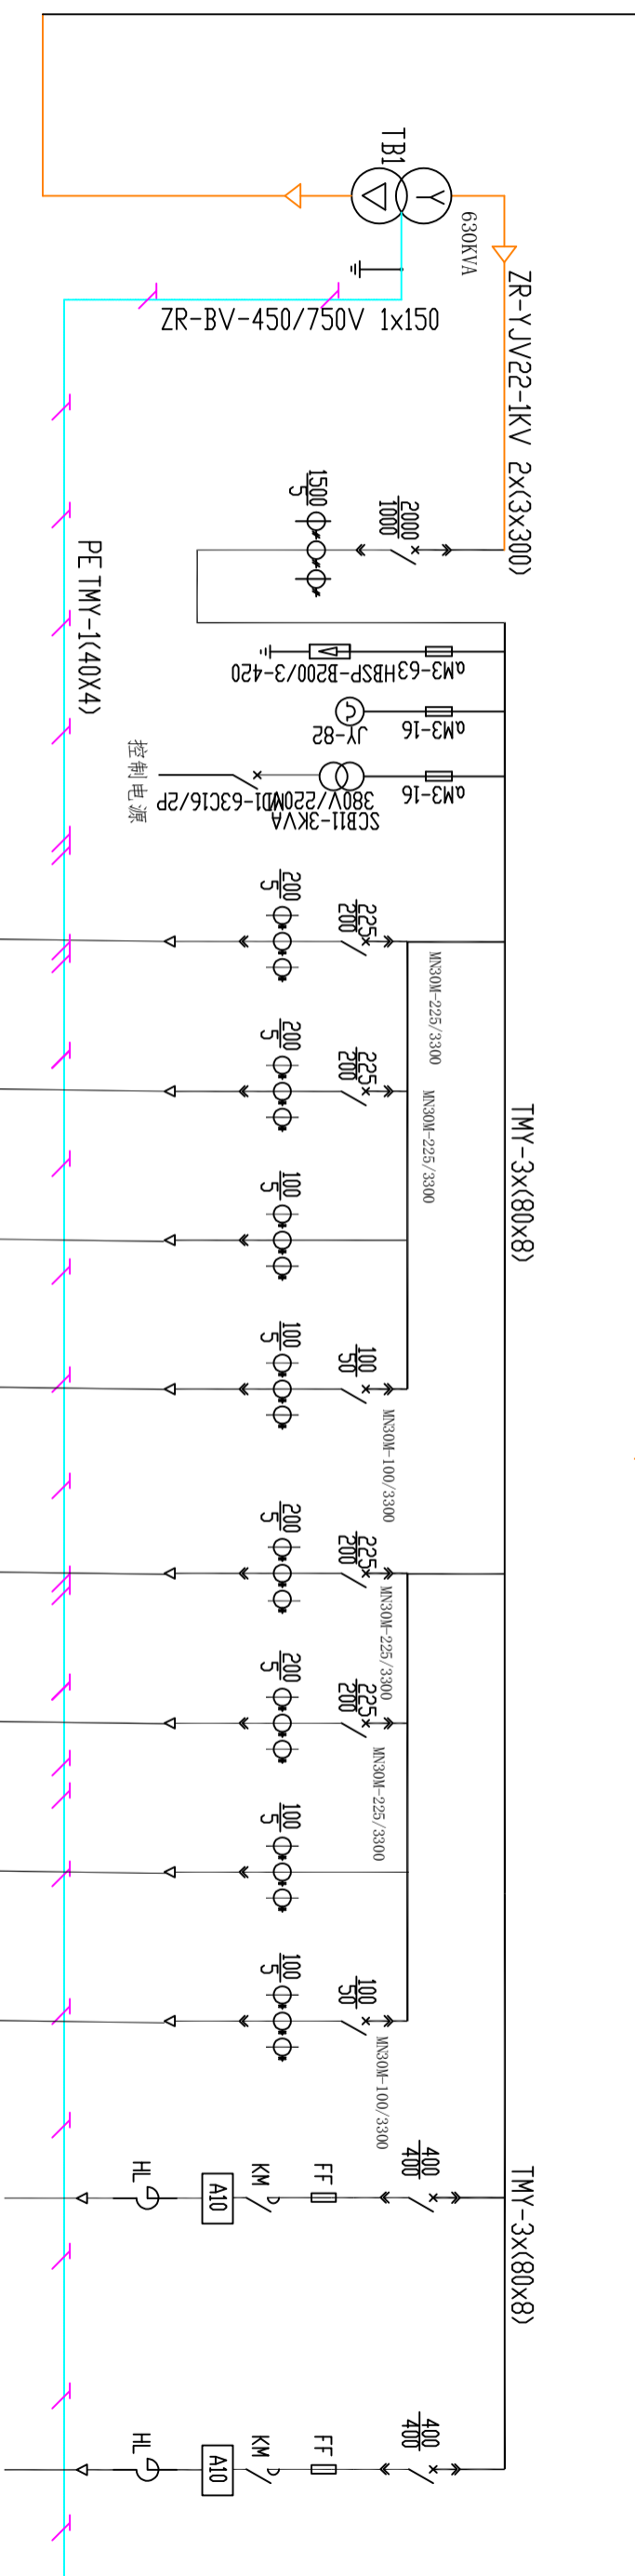

# 丰山铜矿-380米中段北缘7线风机变供配电系统图

来自-380米中段北缘10线变

ZR-YJV22-6KV 3x95

来自-380米中段南缘16线变

ZR-YJV22-6KV 3x95

ZR-YJV22-6KV 3x95

中国有色集团大冶有色金属有限责任公司

丰山铜矿-380米中段北缘7线风机变供配电系统图

图号	FSTK-022	图幅	A3	审核	
绘图	柯加刚	日期	2024.4	核准	