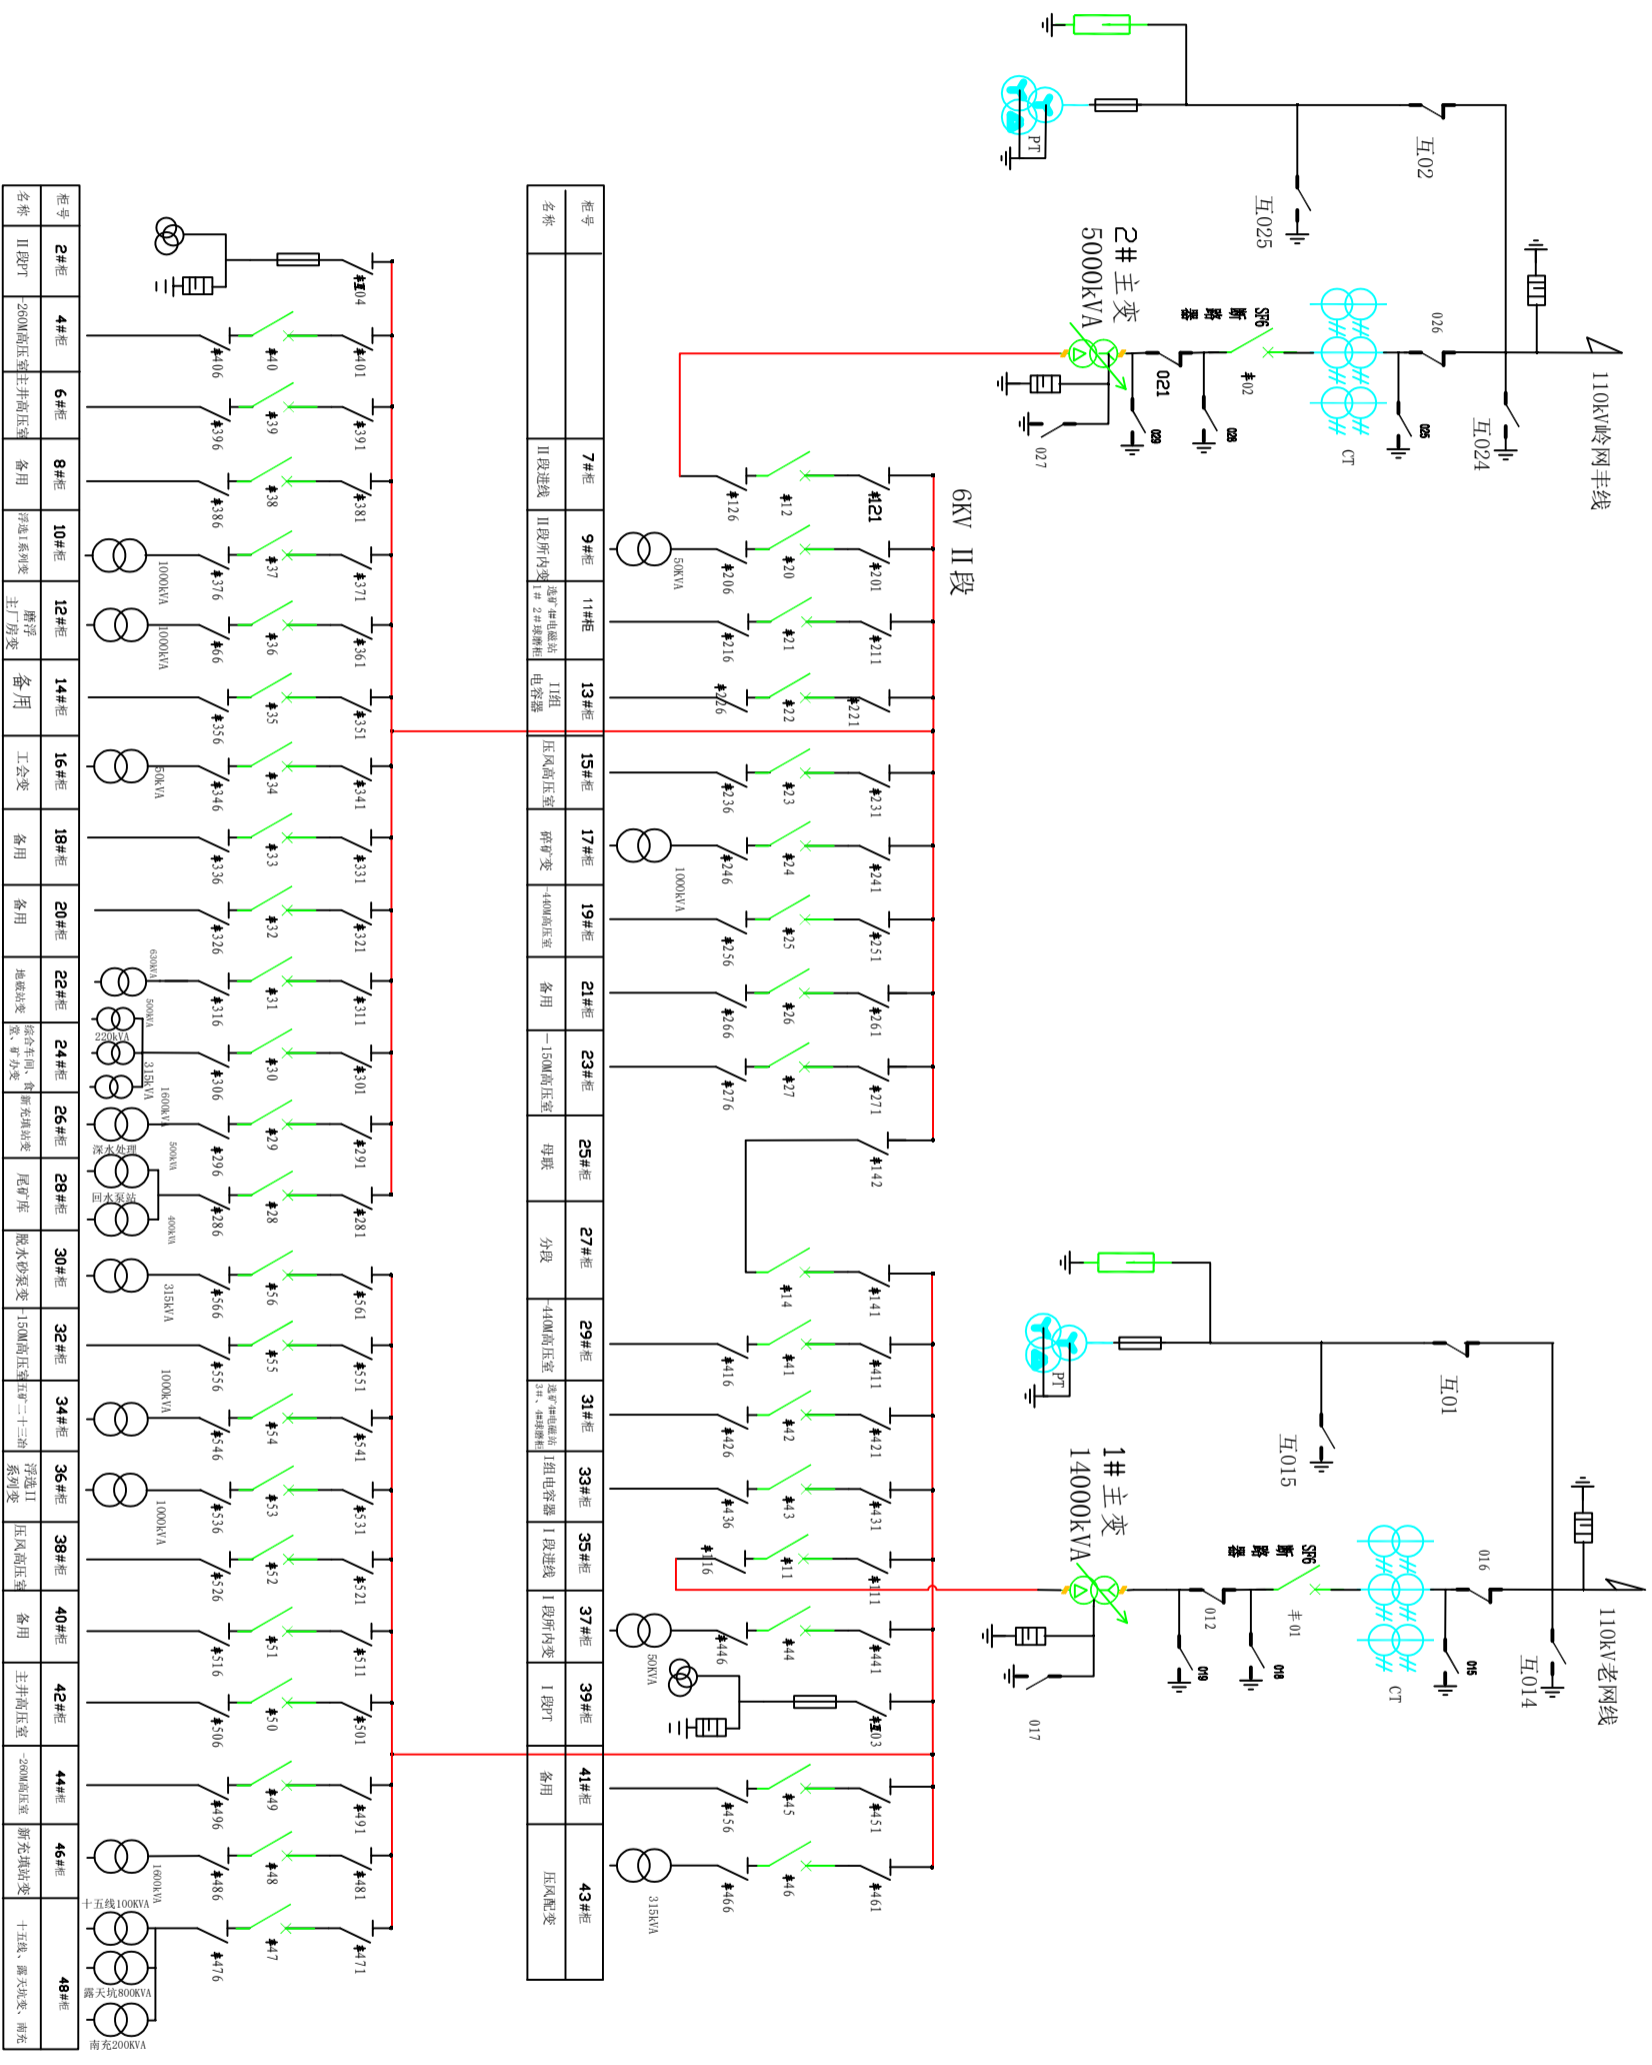

丰山铜矿高压供配电系统图

中国有色集团大冶有色金属有限责任公司

丰山铜矿高压供配电系统图

图号	FSTK-45	图幅	A3	审核	
绘图	柯加刚	日期	2024.4	校准	